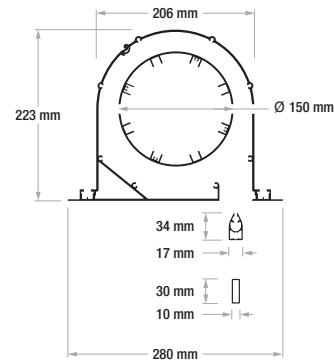

Projection Surfaces (see page 6)

- > VisionWhite
- > VisionAcoustik / VisionMacroAcoustik

Standard Accessories

- > Kit containing eight 50 cm threaded bars for installation with maximum height of 1 m
- > Unipolar switch
- > End plates for closing the plasterboard

PSS Formats

1:1	1.33:1	1.60:1	1.78:1	2.35:1	2.37:1	2.40:1
	4:3	16:10	16:9	21:9		

Max Inceel Without borders

Aspect ratio	Viewing Width	Viewing Height	Diagonal Inches	Overall Width	Overall Height	Packaging Dimensions	Net Weight	Gross Weight
	C	D	N	A	B	mm	kg	kg
1,00 (1:1)	5000	5000	278	5200	5257	5380X320X290	80	105
	5000	3759	246	5200	4016	5380X320X290	76	101
	5500	4135	271	5700	4392	5880X320X290	84	109
	6000	4511	296	6200	4768	6380X320X290	92	117
1,33 (4:3)	6500	4887	320	6700	5144	6880X320X290	103	123
	5000	3125	232	5200	3382	5380X320X290	74	99
	5500	3438	255	5700	3695	5880X320X290	82	107
	6000	3750	279	6200	4007	6380X320X290	90	115
1,6 (16:10)	6500	4063	302	6700	4320	6880X320X290	101	126
	5000	2809	226	5200	3066	5380X320X290	74	99
	5500	3090	248	5700	3347	5880X320X290	82	107
	6000	3371	271	6200	3628	6380X320X290	90	115
1,78 (16:9)	6500	3652	294	6700	3909	6880X320X290	101	126
	5000	2128	214	5200	2385	5380X320X290	73	98
	5500	2340	235	5700	2597	5880X320X290	81	106
	6000	2553	257	6200	2810	6380X320X290	89	114
2,35 (21:9)	6500	2766	278	6700	3023	6880X320X290	100	125
	5000	2110	214	5200	2367	5380X320X290	73	98
	5500	2321	235	5700	2578	5880X320X290	81	106
	6000	2532	256	6200	2789	6380X320X290	89	114
2,37	6500	2743	278	6700	3000	6880X320X290	100	125
	5000	2092	213	5200	2349	5380X320X290	73	98
	5500	2301	235	5700	2558	5880X320X290	81	106
	6000	2510	256	6200	2767	6380X320X290	89	114
2,39	6500	2720	277	6700	2977	6880X320X290	100	125
	5000	2083	213	5200	2340	5380X320X290	73	98
	5500	2292	235	5700	2549	5880X320X290	81	106
	6000	2500	256	6200	2757	6380X320X290	89	114
2,40	6500	2708	277	6700	2965	6880X320X290	100	125