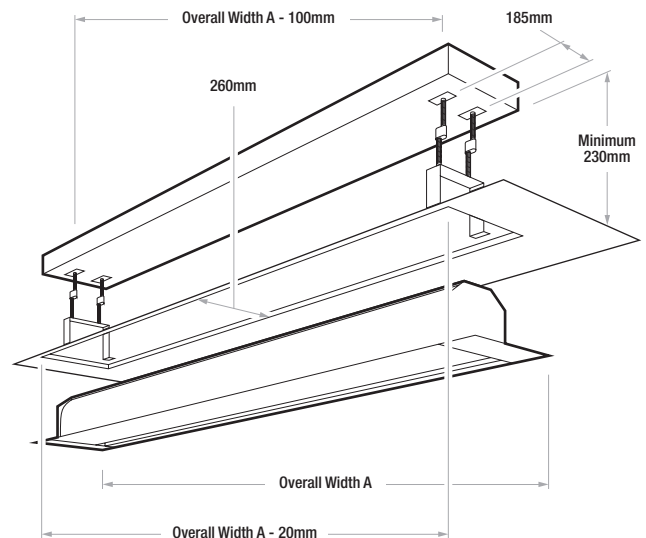

PSS Formats

1:1	1.33:1	1.60:1	1.78:1	2.35:1	2.37:1	2.40:1
	4:3	16:10	16:9	21:9		

Max Inceel Without borders

Aspect ratio	Viewing Width	Viewing Height	Diagonal Inches	Overall Width	Overall Height	Packaging Dimensions	Net Weight	Gross Weight
	C	D	N	A	B	mm	kg	kg
1,00 (1:1)	5000	5000	278	5200	5257	5380X320X290	80	105
	5000	3759	246	5200	4016	5380X320X290	76	101
	5500	4135	271	5700	4392	5880X320X290	84	109
	6000	4511	296	6200	4768	6380X320X290	92	117
1,33 (4:3)	6500	4887	320	6700	5144	6880X320X290	103	123
	5000	3125	232	5200	3382	5380X320X290	74	99
	5500	3438	255	5700	3695	5880X320X290	82	107
	6000	3750	279	6200	4007	6380X320X290	90	115
1,6 (16:10)	6500	4063	302	6700	4320	6880X320X290	101	126
	5000	2809	226	5200	3066	5380X320X290	74	99
	5500	3090	248	5700	3347	5880X320X290	82	107
	6000	3371	271	6200	3628	6380X320X290	90	115
1,78 (16:9)	6500	3652	294	6700	3909	6880X320X290	101	126
	5000	2128	214	5200	2385	5380X320X290	73	98
	5500	2340	235	5700	2597	5880X320X290	81	106
	6000	2553	257	6200	2810	6380X320X290	89	114
2,35 (21:9)	6500	2766	278	6700	3023	6880X320X290	100	125
	5000	2110	214	5200	2367	5380X320X290	73	98
	5500	2321	235	5700	2578	5880X320X290	81	106
	6000	2532	256	6200	2789	6380X320X290	89	114
2,37	6500	2743	278	6700	3000	6880X320X290	100	125
	5000	2092	213	5200	2349	5380X320X290	73	98
	5500	2301	235	5700	2558	5880X320X290	81	106
	6000	2510	256	6200	2767	6380X320X290	89	114
2,39	6500	2720	277	6700	2977	6880X320X290	100	125
	5000	2083	213	5200	2340	5380X320X290	73	98
	5500	2292	235	5700	2549	5880X320X290	81	106
	6000	2500	256	6200	2757	6380X320X290	89	114
2,40	6500	2708	277	6700	2965	6880X320X290	100	125

30 mm lower bar is used on screens with viewing width of 6500 mm

Surface Fireproof Certifications