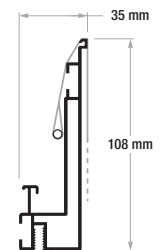

Aspect Ratio	Viewing Width	Viewing Height	Diagonal Inches	Overall Width	Overall Height	Packaging Dimensions	Net Weight	Gross Weight
	A	B	N	A	B	mm	kg	kg
1,00 (1:1)	3000	3000	167	3000	3000	3200x210x220	32	36
	3500	3500	195	3500	3500	3700x210x220	37	41
	4000	4000	223	4000	4000	4200x210x220	43	47
1,33 (4:3)	3000	2256	148	3000	2256	3200x210x220	28	32
	3500	2632	172	3500	2632	3700x210x220	32	36
	4000	3008	197	4000	3008	4200x210x220	37	41
1,60 (16:10)	3000	1875	139	3000	1875	3200x210x220	26	30
	3500	2188	162	3500	2188	3700x210x220	30	34
	4000	2500	186	4000	2500	4200x210x220	34	38
	4500	2813	209	4500	2813	3200x510x280	38	42
	5000	3125	232	5000	3125	3530x510x280	43	47
	5500	3438	255	5500	3438	3870x510x280	48	52
	6000	3750	279	6000	3750	4200x510x280	53	57
1,78 (16:9)	3000	1685	135	3000	1685	3200x210x220	25	29
	3500	1966	158	3500	1966	3700x210x220	28	32
	4000	2247	181	4000	2247	4200x210x220	32	36
	4500	2528	203	4500	2528	3200x510x280	36	40
	5000	2809	226	5000	2809	3530x510x280	41	45
	5500	3090	248	5500	3090	3870x510x280	45	49
	6000	3371	271	6000	3371	4200x510x280	50	54
2,35 (21:9)	3000	1277	128	3000	1277	3200x210x220	23	27
	3500	1489	150	3500	1489	3700x210x220	26	30
	4000	1702	171	4000	1702	4200x210x220	29	33
	4500	1915	193	4500	1915	3200x510x280	33	37
	5000	2128	214	5000	2128	3530x510x280	36	40
	5500	2340	235	5500	2340	3870x510x280	40	44
	6000	2553	257	6000	2553	4200x510x280	44	48
2,37	3000	1277	128	3000	1277	3200x210x220	23	27
	3500	1489	150	3500	1489	3700x210x220	26	30
	4000	1702	171	4000	1702	4200x210x220	29	33
	4500	1915	193	4500	1915	3200x510x280	33	37
	5000	2110	214	5000	2110	3530x510x280	36	40
	5500	2321	235	5500	2321	3870x510x280	40	44
	6000	2532	256	6000	2532	4200x510x280	44	48
2,40	3000	1250	128	3000	1250	3200x210x220	22	26
	3500	1458	149	3500	1458	3700x210x220	26	30
	4000	1667	171	4000	1667	4200x210x220	29	33
	4500	1875	192	4500	1875	3200x510x280	32	36
	5000	2083	213	5000	2083	3530x510x280	36	40
	5500	2292	235	5500	2292	3870x510x280	40	44
	6000	2500	256	6000	2500	4200x510x280	44	48