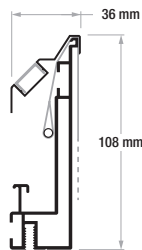

#### PSS Formats

1.78:1 2.35:1 2.37:1 2.40:1

16:9 21:9

Prestige

Aspect Ratio	Viewing Width	Viewing Height	Diagonal Inches	Overall Width	Overall Height	Packaging Dimensions	Net Weight	Gross Weight
	C	D	N	A	B	mm	kg	kg
1,33 (4:3)	2000	1504	99	2020	1524	2220x150x180	18,1	22,1
	2500	1880	123	2520	1900	2720x150x180	23,1	27,1
	3000	2256	148	3020	2276	3220x150x180	28,8	32,8
	3500	2632	172	3520	2652	3720x150x180	35,3	39,3
	4000	3008	197	4020	3028	4220x150x180	42,6	46,6
1,60 (16:10)	2000	1250	93	2020	1270	2220x150x180	16,6	20,6
	2500	1563	116	2520	1583	2720x150x180	20,9	24,9
	3000	1875	139	3020	1895	3220x150x180	25,8	29,8
	3500	2188	162	3520	2208	3720x150x180	31,3	35,3
	4000	2500	186	4020	2520	4220x150x180	37,5	41,5
1,78 (16:9)	2000	1124	90	2020	1144	2220x150x180	15,9	19,9
	2500	1404	113	2520	1424	2720x150x180	19,8	23,8
	3000	1685	135	3020	1705	3220x150x180	24,3	28,3
	3500	1966	158	3520	1986	3720x150x180	29,4	33,4
	4000	2247	181	4020	2267	4220x150x180	35,0	39,0
2,35 (21:9)	2000	851	86	2020	871	2220x150x180	14,3	18,3
	2500	1064	107	2520	1084	2720x150x180	17,5	21,5
	3000	1277	128	3020	1297	3220x150x180	21,1	25,1
	3500	1489	150	3520	1509	3720x150x180	25,1	29,1
	4000	1702	171	4020	1722	4220x150x180	29,6	33,6
2,37	2000	844	85	2020	864	2220x150x180	14,3	18,3
	2500	1055	107	2520	1075	2720x150x180	17,4	21,4
	3000	1266	128	3020	1286	3220x150x180	21,0	25,0
	3500	1477	150	3520	1497	3720x150x180	25,0	29,0
	4000	1688	171	4020	1708	4220x150x180	29,5	33,5
2,40	2000	833	85	2020	853	2220x150x180	14,2	18,2
	2500	1042	107	2520	1062	2720x150x180	17,3	21,3
	3000	1250	128	3020	1270	3220x150x180	20,9	24,9
	3500	1458	149	3520	1478	3720x150x180	24,9	28,9
	4000	1667	171	4020	1687	4220x150x180	29,3	33,3